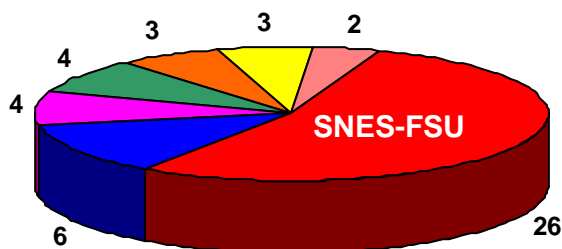

Calendrier du mouvement intra 2014

Saisie des vœux sur I-Prof : du lundi 24 mars (12 h 00) au jeudi 10 avril 2014 (12 h 00)

Pour accéder à I-Prof, vous avez besoin de : - votre **compte utilisateur** (initiale du prénom accolée au nom)
- votre **mot de passe** (NUMEN si vous ne l'avez pas modifié)

Date limite de dépôt des demandes d'appuis médicaux	Jeudi 10 avril 2014
Edition et envoi des confirmations des demandes de mutation	Jeudi 10 avril 2014
Date limite de retour des confirmations des demandes de mutation	Mardi 15 avril 2014
Affichage des barèmes sur SIAM	Lundi 12 mai 2014
Groupe de travail vœux, barèmes et dossiers médicaux	Mercredi 21 et jeudi 22 mai 2014
Affichage sur SIAM des barèmes retenus après GT	Jeudi 22 mai 2014
Commissions et Formations Paritaires Mixtes	Mercredi 11 et jeudi 12 juin 2014
Groupe de travail d'affectation des TZR	Mardi 15 et mercredi 16 juillet

La profession a renouvelé largement sa confiance au SNES-FSU lors des élections professionnelles de 2011. Nous restons ainsi l'organisation syndicale comptant le plus d'élus dans les CAPA (26 au total).

Cette place de **première organisation syndicale** permet aux commissaires paritaires de faire un véritable travail d'information et de contrôle lors de la vérification des barèmes et des opérations de mouvement et de proposer des améliorations chaque fois que cela est possible.

■ SNES-FSU ■ SNALC ■ SE-UNSA ■ SUD ■ SGEN-CFDT ■ FO ■ CGT

Permanences « Mutations » du SNES-FSU

Si vous êtes candidat(e) à mutation, pour avoir les conseils et informations nécessaires à la formulation de vos vœux, le SNES-FSU organise (en plus des permanences habituelles, du mardi au vendredi de 14 h à 17 h à la section académique), des permanences « Mutations » :

Mardi 18 mars	Chamalières	ESPE	12 h - 14 h
Vendredi 21 mars	Clermont-Ferrand	Maison du Peuple	14 h - 17 h
Lundi 24 mars	Yzeure	Collège François Villon	15 h - 17 h
Mardi 25 mars	Le Puy en Velay	Maison des syndicats	14 h 30 - 17 h
Mardi 25 mars	Montluçon	Salle Salicis	16 h - 18 h
Mardi 25 mars	Vichy	La Bourse du Travail	14 h - 17 h
Mardi 25 mars	Chamalières	ESPE	12 h - 14 h
Mardi 25 mars-mercredi 26 mars	Clermont-Ferrand	Maison du Peuple	14 h - 17 h
Mercredi 26 mars	Aurillac	Maison des syndicats	14 h 30
Mercredi 26 mars	Le Puy en Velay	Maison des syndicats	14 h - 17 h
Mardi 1 avril	Le Puy en Velay	Maison des syndicats	14 h 30 - 17 h
Mardi 1 avril-mercredi 2 avril	Clermont-Ferrand	Maison du Peuple	14 h - 17 h
Mercredi 2 avril	Le Puy en Velay	Maison des syndicats	14 h - 17 h
Mardi 8 avril	Chamalières	ESPE	12 h - 14 h
Mardi 8 avril-mercredi 9 avril	Clermont-Ferrand	Maison du Peuple	14 h - 17 h